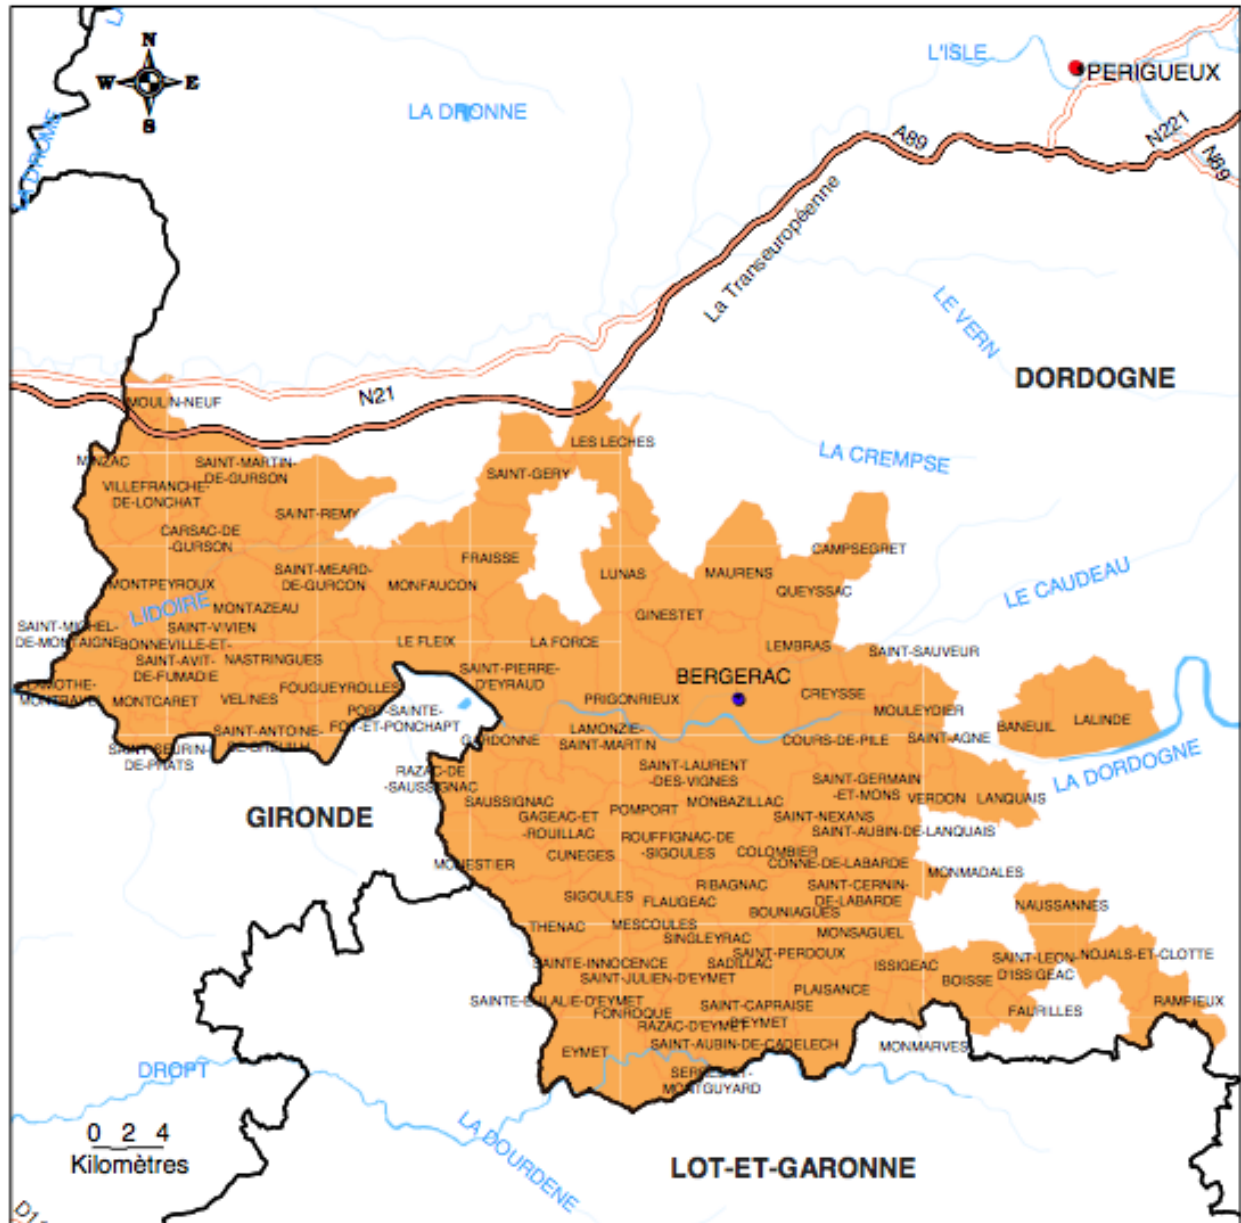

# AIRE GEOGRAPHIQUE AOC BERGERAC

SOURCES : BDCARTO-IGN, MAPINFO, I.N.A.O, 04/11/2009

## AIRE GEOGRAPHIQUE AOC MONBAZILLAC

SOURCES : BDCARTO-IGN, MAPINFO, I.N.A.O, 04/11/2009

## AIRE GEOGRAPHIQUE AOC PECHARMANT

SOURCES : BDCARTO-IGN, MAPINFO, I.N.A.O, 04/11/2009

## AIRE GEOGRAPHIQUE AOC MONTRAVEL

SOURCES : BDCARTO-IGN, MAPINFO, I.N.A.O, 21/09/2010