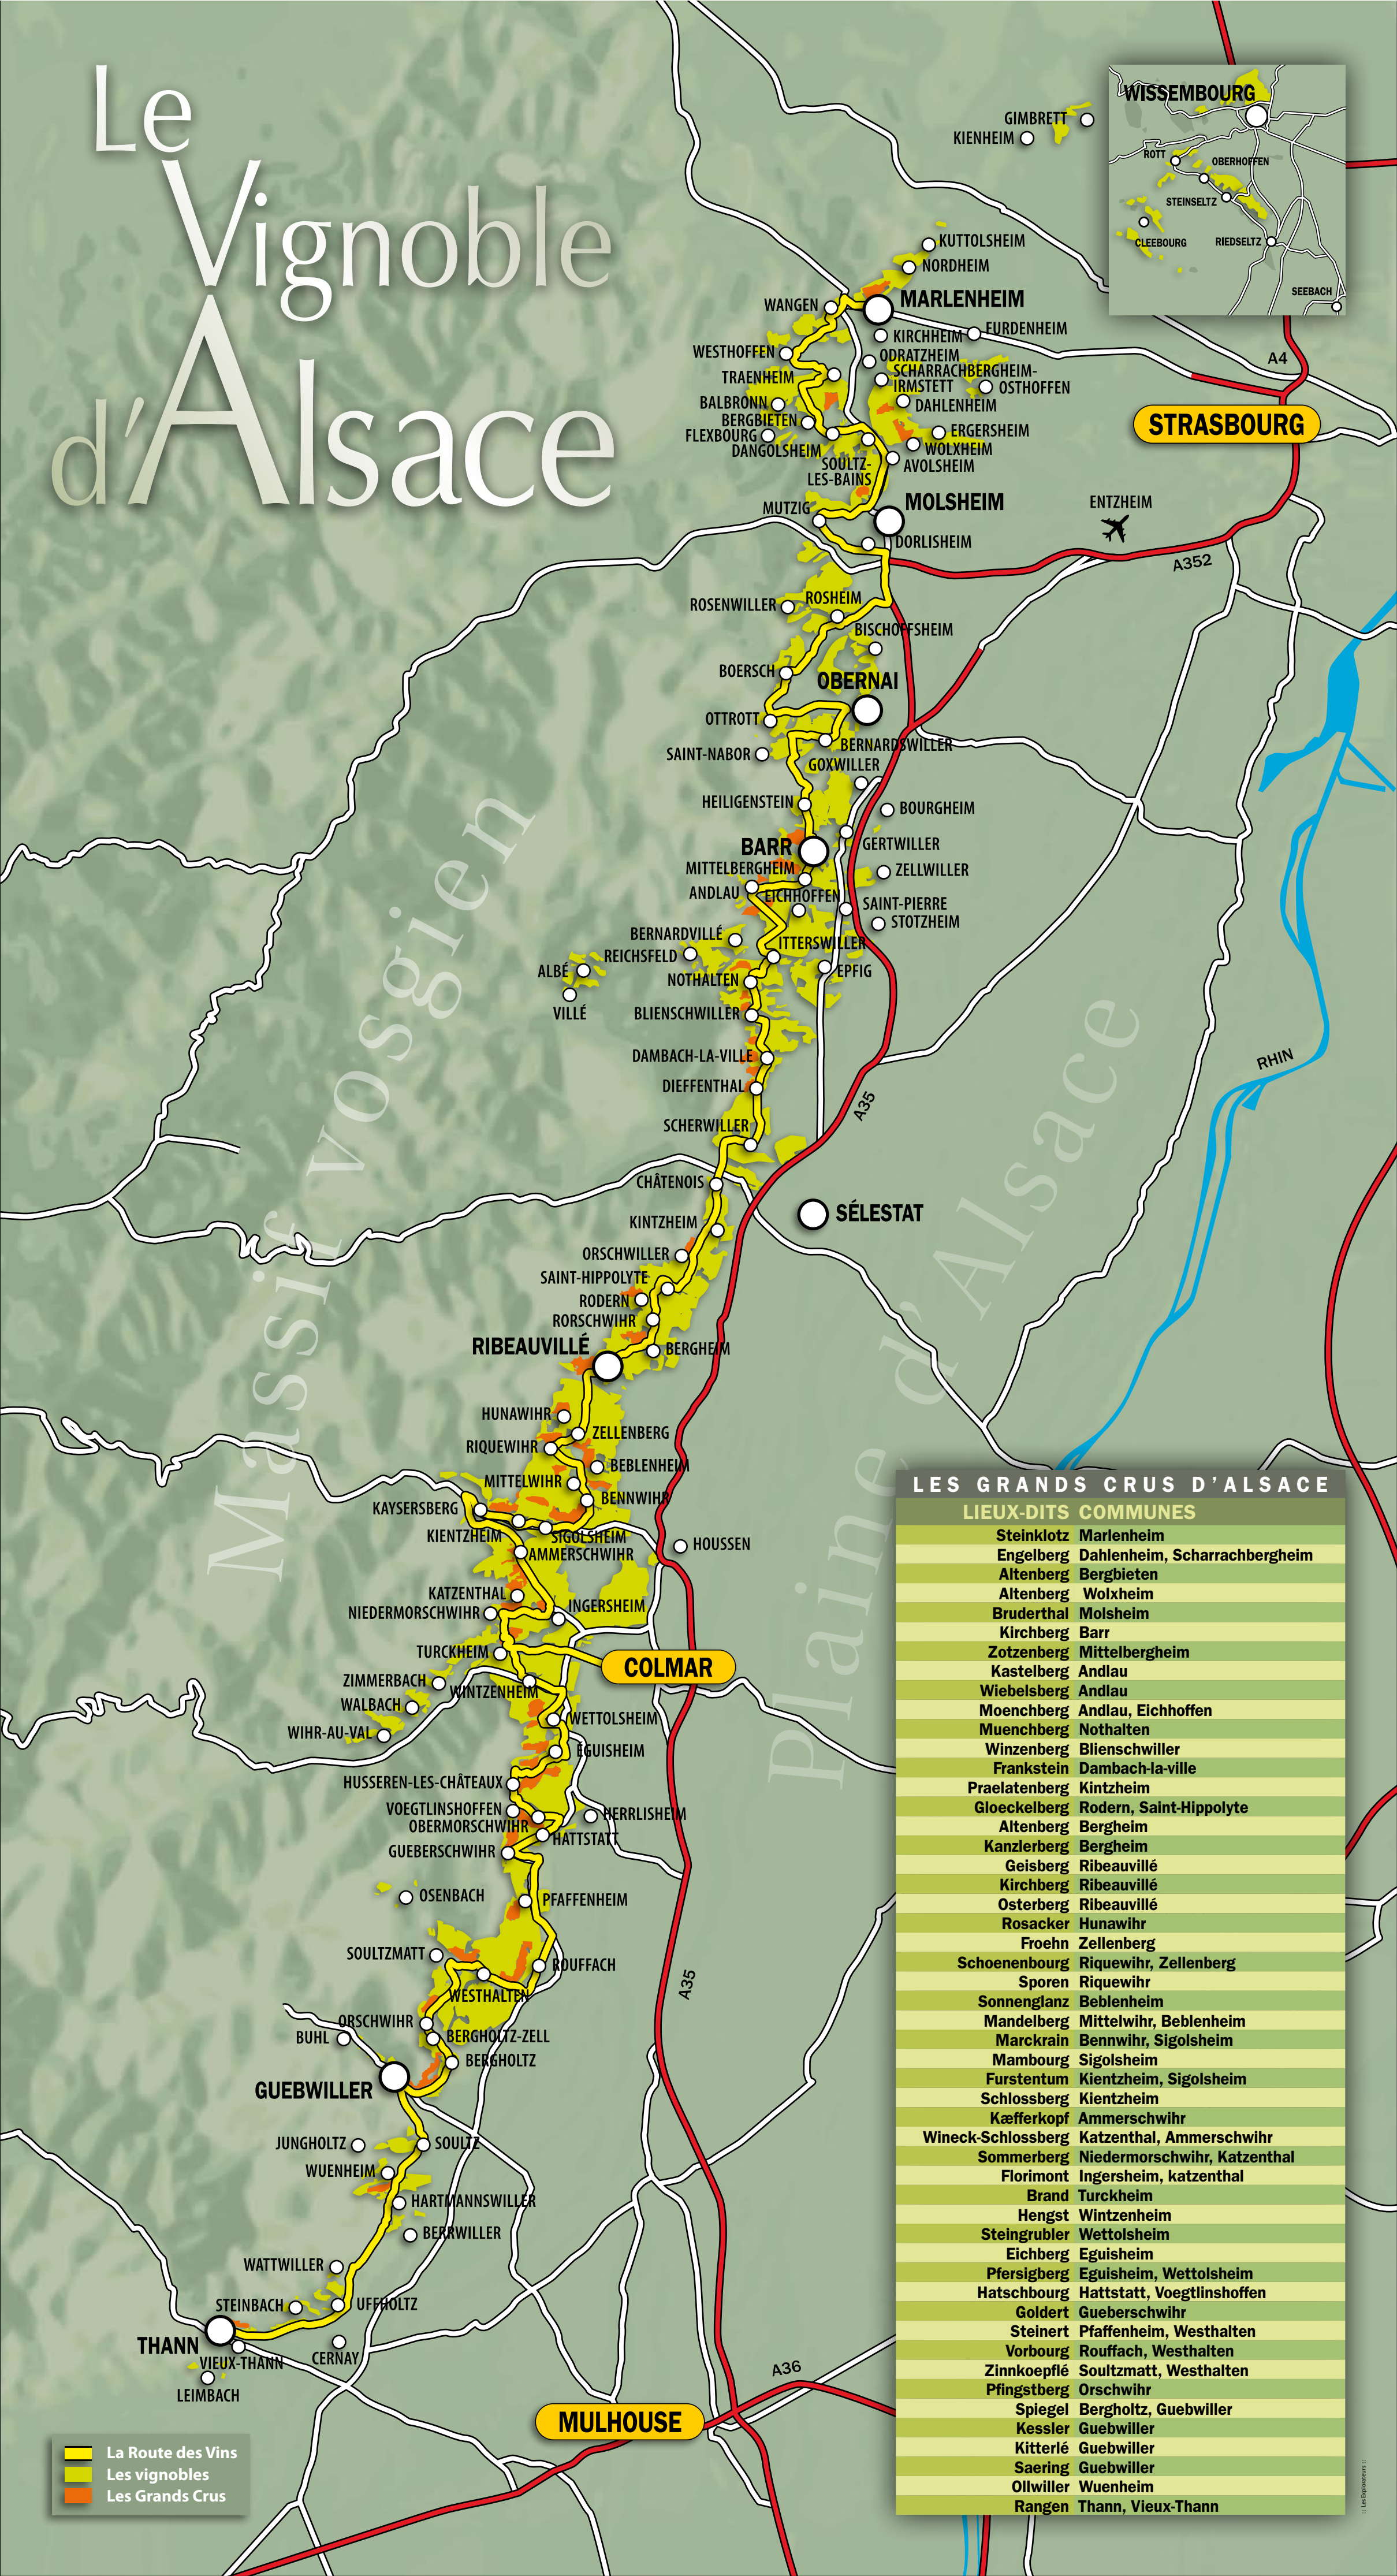

Le Vignoble d'Alsace

LES GRANDS CRUS D'ALSACE

LIEUX-DITS COMMUNES

Steinklotz	Marlenheim
Engelberg	Dahlenheim, Scharrachbergheim
Altenberg	Bergbieten
Altenberg	Wolxheim
Bruderthal	Molsheim
Kirchberg	Barr
Zotzenberg	Mittelbergheim
Kastelberg	Andlau
Wiebelsberg	Andlau
Moenchberg	Andlau, Eichhoffen
Muenchberg	Nothalten
Winzenberg	Blienschwiller
Frankstein	Dambach-la-ville
Praelatenberg	Kintzheim
Gloeckelberg	Rodern, Saint-Hippolyte
Altenberg	Bergheim
Kanzlerberg	Bergheim
Geisberg	Ribeauvillé
Kirchberg	Ribeauvillé
Osterberg	Ribeauvillé
Rosacker	Hunawihr
Froehn	Zellenberg
Schoenenbourg	Riquewihr, Zellenberg
Sporen	Riquewihr
Sonnenglanz	Beblenheim
Mandelberg	Mittelwihr, Beblenheim
Marckrain	Bennwihr, Sigolsheim
Mambourg	Sigolsheim
Furstentum	Kintzheim, Sigolsheim
Schlossberg	Kintzheim
Kæfferkopf	Ammerschwihr
Wineck-Schlossberg	Katzenthal, Ammerschwihr
Sommerberg	Niedermorschwihr, Katzenthal
Florimont	Ingersheim, katzenthal
Brand	Turckheim
Hengst	Wintzenheim
Steingrubler	Wettolsheim
Eichberg	Eguisheim
Pfersigberg	Eguisheim, Wettolsheim
Hatschbourg	Hattstatt, Voegtlinshoffen
Goldert	Gueberschwihr
Steinert	Pfaffenheim, Westhalten
Vorbourg	Rouffach, Westhalten
Zinnkoepflé	Soultz-matt, Westhalten
Pfingstberg	Orschwihr
Spiegel	Bergholtz, Guebwiller
Kessler	Guebwiller
Kitterlé	Guebwiller
Saering	Guebwiller
Ollwiller	Wuenheim
Rangen	Thann, Vieux-Thann

■ La Route des Vins
■ Les vignobles
■ Les Grands Crus